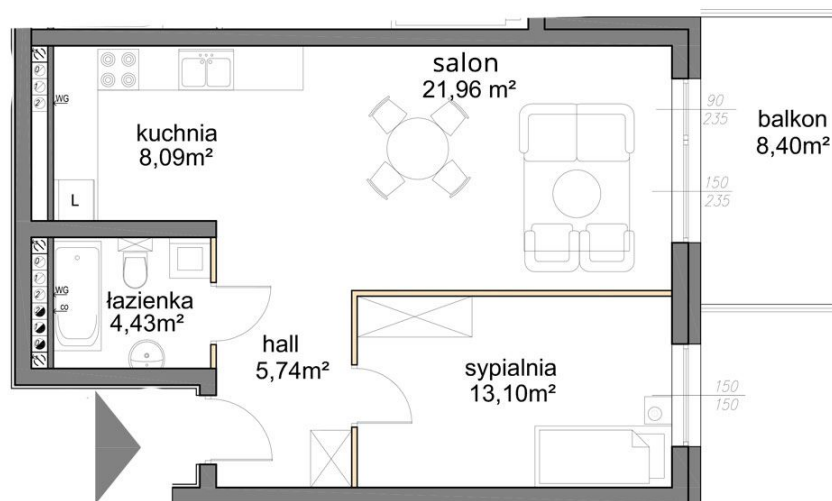

zestawienie powierzchni:

salon	21,96 m ²
kuchnia	8,09 m ²
sypialnia	13,10 m ²
łazienka	4,43 m ²
hall	5,74 m ²

mieszkanie M16 **53,32m²**

balkon 8,40 m²

ściany możliwe do demontażu
(ściany działowe)

ściany niedemontowalne
(ściany zewnętrzne/konstrukcyjne
szachty kominowe)

Przedstawiona karta lokalu została opracowana na podstawie projektu budowlanego. W toku realizacji mogą wystąpić niewielkie zmiany w stosunku do przedstawionych w niej informacji. Do powierzchni lokalu wlicza się powierzchnię elementów nadających do demontażu (ścianki działowe). Podane wymiary są wymiarami w świetle ścian w stanie surowym-bez tynków i okładzin. Nieniejsza karta katalogowa nie stanowi oferty w rozumieniu przepisów kodeksu cywilnego.