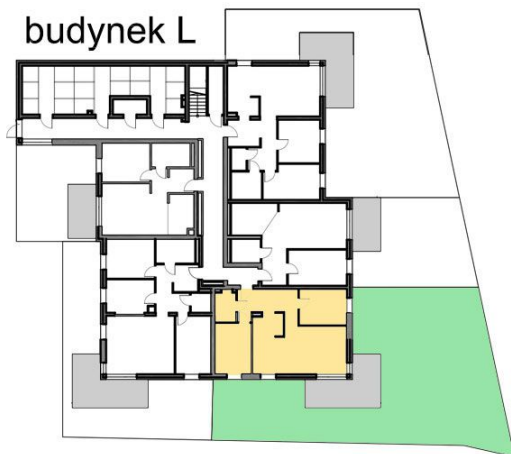

OGRODY

NAD
JASIENIEM

Łódź ul. Św. Franciszka
mieszkanie nr 3 | 3 pokojowe

PARTER

zestawienie powierzchni:

salon	19,83 m ²
kuchnia	11,38 m ²
sypialnia	11,63 m ²
sypialnia	10,72 m ²
łazienka	4,20 m ²
hall	9,62 m ²

mieszkanie M3	67,38m²
ogród z tarasem	191,20 m ²

ściany możliwe do demontażu
(ściany działowe)

ściany niedemontowalne
(ściany zewnętrzne/konstrukcyjne
szachty kominowe)

Przedstawiona karta lokalu została opracowana na podstawie projektu budowlanego. W toku realizacji mogą wystąpić niewielkie zmiany w stosunku do przedstawionych w niej informacji. Do powierzchni lokalu wlicza się powierzchnię elementów nadających do demontażu (ścianki działowe). Podane wymiary są wymiarami w świetle ścian w stanie surowym-bez tynków i okładzin. Nieniejsza karta katalogowa nie stanowi oferty w rozumieniu przepisów kodeksu cywilnego.