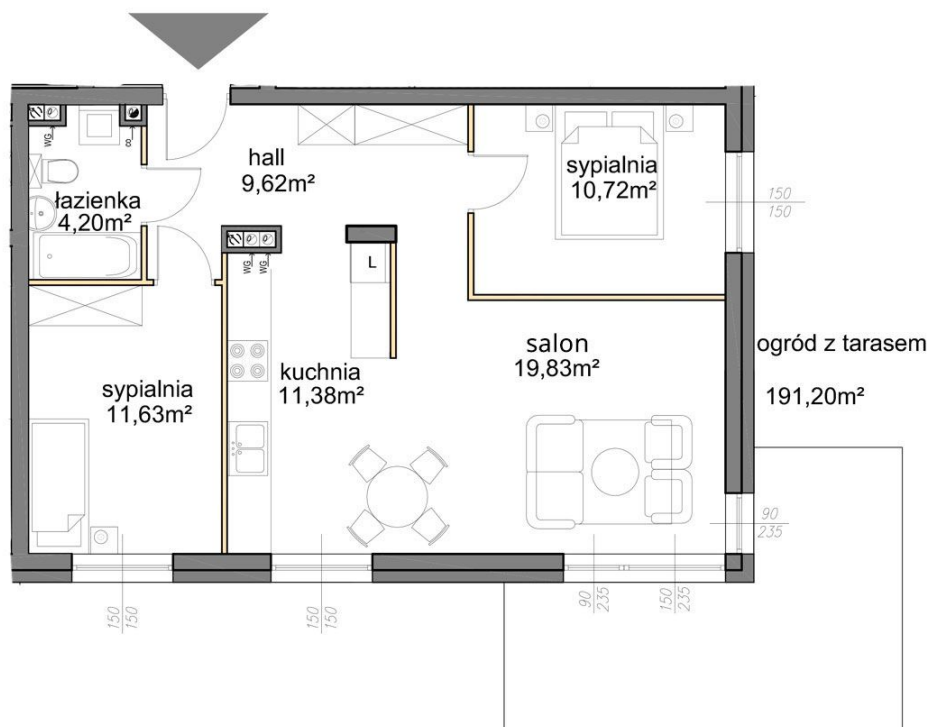

OGRODY

NAD
JASIENIEM

Łódź ul. Św. Franciszka
mieszkanie nr 3 | 3 pokojowe

PARTER

zestawienie powierzchni:

salon	19,83 m ²
kuchnia	11,38 m ²
sypialnia	11,63 m ²
sypialnia	10,72 m ²
łazienka	4,20 m ²
hall	9,62 m ²

mieszkanie M3	67,38m²
ogród z tarasem	191,20 m ²

ściany możliwe do demontażu
(ściany działowe)

ściany niedemontowalne
(ściany zewnętrzne/konstrukcyjne
szachty kominowe)

Przedstawiona karta lokalu została opracowana na podstawie projektu budowlanego. W toku realizacji mogą wystąpić niewielkie zmiany w stosunku do przedstawionych w niej informacji. Do powierzchni lokalu wlicza się powierzchnię elementów nadających do demontażu (ścianki działowe). Podane wymiary są wymiarami w świetle ścian w stanie surowym-bez tynków i okładzin. Nieniejsza karta katalogowa nie stanowi oferty w rozumieniu przepisów kodeksu cywilnego.